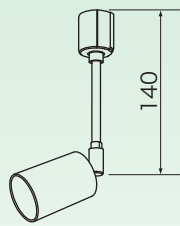

本体色 6色

サイズ 2種類

ショート  
140mm タイプ

ロング (受注生産)  
400mm タイプ

形状 4種類

プレーンタイプ  
口金: E11

ラップ型  
口金: E11

コップ型  
口金: E17