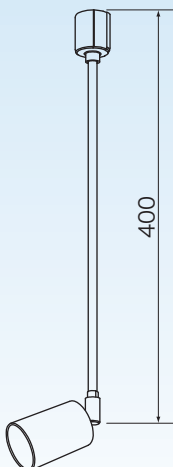

# COLOR SPOT

D-センス シリーズ カラースポット | SPOTLIGHT

レッド

イエロー

ブルー

ブラウン

グリーン

ピンク

本体色 6色

サイズ 2種類

ショート  
140mm タイプ

ロング (受注生産)  
400mm タイプ

形状 4種類

プレーンタイプ  
口金: E11

ラップ型  
口金: E11

コップ型  
口金: E17

コップ型  
口金: E26

※LEDランプ別売