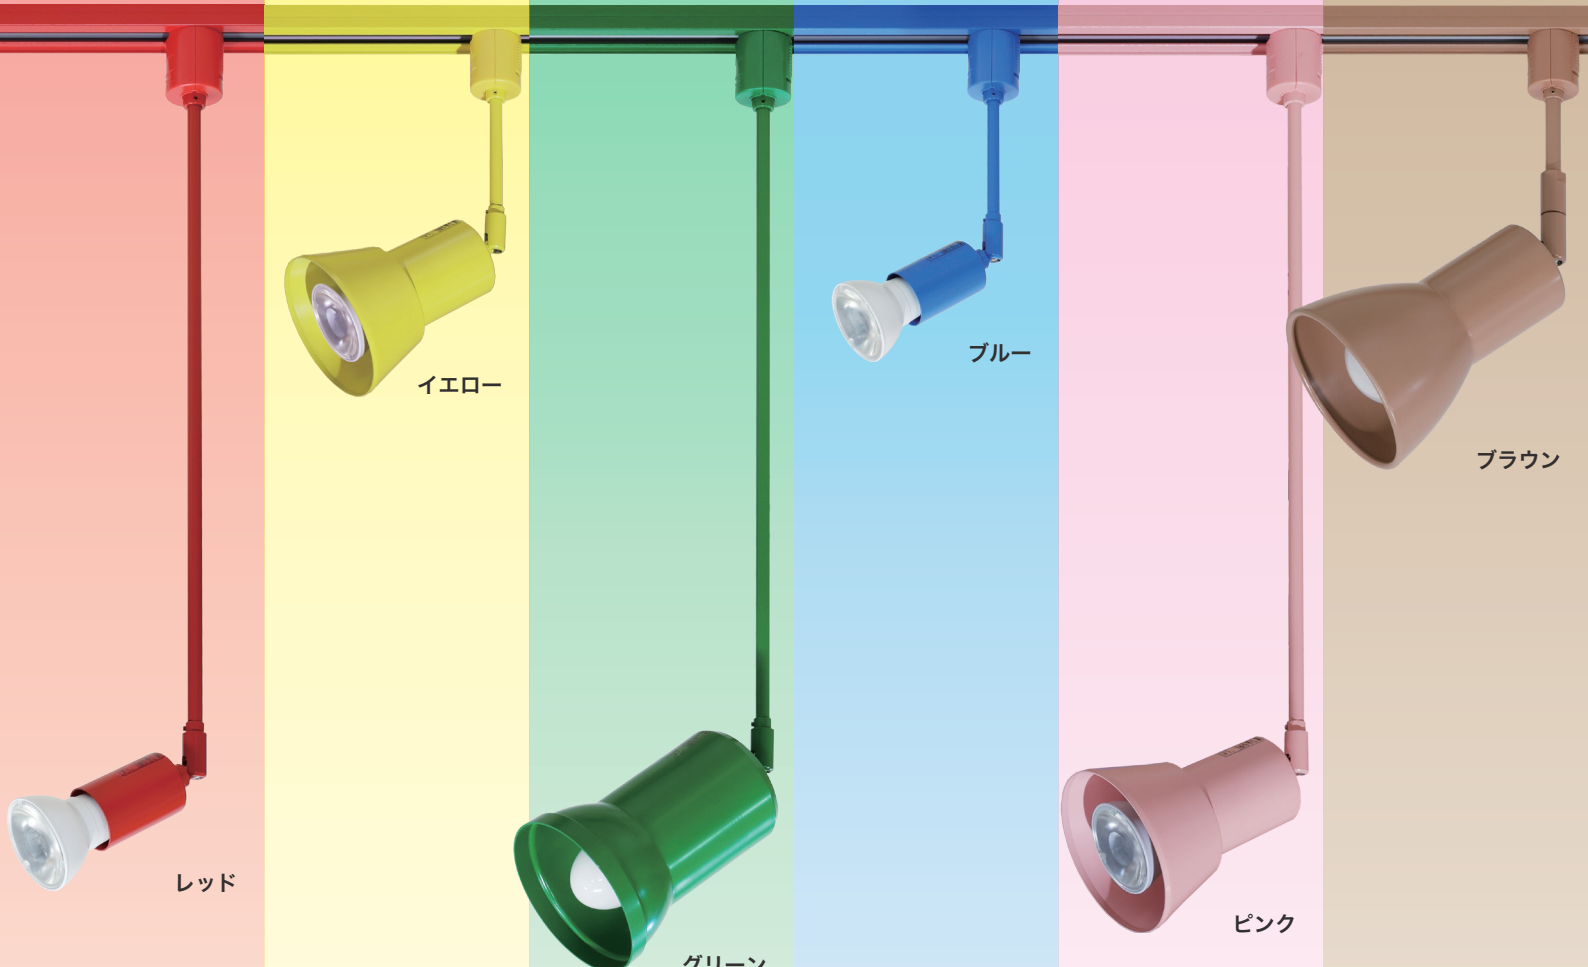

NEW

カラーダクトに最適  
同色カラスポット新登場!

D-sense series

# COLOR SPOT

D-センス シリーズ カラースポット | SPOTLIGHT

レッド

イエロー

ブルー

ブラウン

グリーン

ピンク

本体色 6色

サイズ 2種類

ショート  
140mm タイプ

ロング (受注生産)  
400mm タイプ

形状 4種類

プレーンタイプ  
口金: E11

ラップ型  
口金: E11

コップ型  
口金: E17

コップ型  
口金: E26

※LEDランプ別売