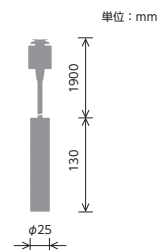

SWAN

SWANは1968年創業のライティングメーカー。その歴史は創業者である黒澤正之がアメリカシカゴのマークス社に、ノックダウン方式でスワンライトの輸出をしたことから始まりました。創業以来「よりシンプルに、より機能性の高いモノを」をコンセプトに、ミニクリプトンランプや電球形蛍光灯、LED、OLEDなど、常に時代の新しい光源を取り入れ、自社で開発・生産した製品を市場に送り続けています。その機能美を追求した照明器具は、建築分野のインダストリアル・デザイナーなどからも多くの支持を頂いています。私たちは、今後も既存の枠にとらわれることなく、光のライフスタイルを提案し続けてまいります。

しずく型のシェードの中にフェイクグリーンをあしらった、スペースを選ばないハンギングライト。個性豊かなデザインが、空間にナチュラルな彩りを与えます。

BOTANIC HANGING LIGHT

with FAKEGREEN ボタニック ハンギング ライト ウィズ フェイクグリーン

型番 APE-020FGI/FGJ 型番 APE-021FGK/FGL
L ¥21,000(税抜) M ¥19,000(税抜)

素材：ガラス・コットン
光源：LED 電球 (E26) 付属
明るさ：800lm
色温度：2700K
重量：1.2kg(L)/0.9kg(M)

シンプルでミニマムなデザインが際立つ本物素材のペンダントライト。金属とフロストガラスのコントラストが美しく、並べての使用もおすすめ。3色展開で空間に高級感をプラスします。

SMK PENDANTLIGHT エスエムケイ ペンダントライト

型番 APE-050
¥15,273(税抜)

カラー：本体 3色 (BR, GL, SV)
素材：真鍮・銅・アルミ
光源：LED 電球 (G9) 付属
明るさ：290lm
色温度：2700K
重量：0.3kg