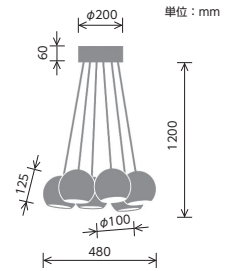

インテリア空間をクールに演出するSESSIONシリーズ。6灯タイプはボール状シェードそれぞれの高さを調節し、全体のシルエットはもちろん、光の加減も自由に操ることが可能。ランダム、等間隔、真横 etc... 気分やスタイル、シチュエーションに合わせてお好きな組み合わせをお楽しみください。

Session-pendant 6 セッションペンダント 6

型番 AW-0539E

¥70,100 (税抜)

カラー：本体 3色 (CH,GD,PG)

素材：スチール

光源：LED 電球 (E17)60W 相当×6 個付属

重量：3.35kg

備考：引掛けシーリング (傾斜天井への取り付け不可)

しっとりとしたリラックスムードを演出してくれる、ガラスグローブを使用しコンテンポラリーな雰囲気にならせたBLISSシリーズ。シェードから溢れる柔らかな光源のライティングはインテリアを明るすぎない快適な空間に提案する、アートワークスタジオのニューコンセプトスタイルです。

Bliss mini-desk lamp プリスミニデスクランプ

型番 AW-0629E

¥30,000 (税抜)

カラー：本体 1色 / ガラスグローブ 2色 (CL, WH)

素材：スチール・真鍮・ガラス・大理石

光源：LED 電球 (E17)30W 相当付属

重量：1.9kg

シェードとベースを可能な限りシンプルにデザインし、シルエットや素材感、カラーリング、電球が持つ本来の美しさを味わえる照明が完成しました。スタイリッシュで落ち着いた存在感で廊下や階段、エントランスなどの小スペースを灯す副照明や、ホテルなどの個室空間の演出用照明としておすすめです。

Probe-wall lamp S プルーブウォールランプ S

型番 AW-0658E

BK, WH ¥12,600 (税抜) BS ¥16,600 (税抜)

カラー：本体 3色 (BK, WH, BS)

素材：スチール・真鍮 / 真鍮

光源：LED 電球 (E17)25W 相当付属

重量：0.35kg