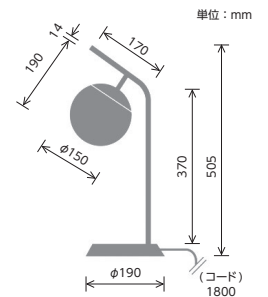

Bliss mini-desk lamp プリスミニデスクランプ

型番 AW-0629E

¥30,000 (税抜)

カラー：本体 1色 / ガラスグローブ 2色 (CL, WH)

素材：スチール・真鍮・ガラス・大理石

光源：LED 電球 (E17)30W 相当付属

重量：1.9kg

シェードとベースを可能な限りシンプルにデザインし、シルエットや素材感、カラーリング、電球が持つ本来の美しさを味わえる照明が完成しました。スタイリッシュで落ち着いた存在感で廊下や階段、エントランスなどの小スペースを灯す副照明や、ホテルなどの個室空間の演出用照明としておすすめです。