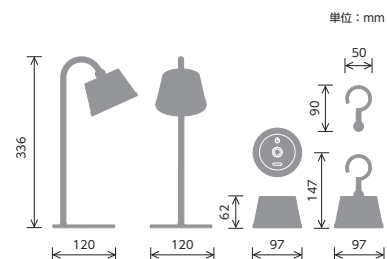

1台でシーリングランプにも、ペンダントランプにも。ワイヤーアジャスターを使って、リビングルームやワンルームでは天井に近い高さに設置することで、空間全体を明るくできます。ダイニングルームでは、ワイヤーを使って高さを調整することで、ペンダントランプのようにテーブル面をしっかりと照らし、空間に陰影をつくることができます。

Giorno ジョルノ シーリング ペンダントランプ

型番 LC3135GY/BK 型番 LC3135GR

¥42,000(税抜) リーフ ¥58,000(税抜)

カラー: 本体 3色 (GY,BK,GR)
素材: アルミニウム、スチール、ポリカーボネート(カバー)
アーティフィシャルグリーン(リーフのみ)

光源: LED 一体型
明るさ: 3500lm(5000K 時の最大値)
色温度: 2200 ~ 5000K

重量: 約 3.6kg
備考: ワンタッチアダプター式、ワイヤー吊り、高さ調節可能
リモコン付属

晩酌のためのランプ。仕事、子育て、家事 — 1日の全てがようやく終わり、ほっと一息。寝る前の一杯をより美味しく彩るのは、カクテリアポータブルランプです。

Cockterior カクテリア ポータブルランプ

型番 LA5408

¥9,000(税抜)

カラー: 本体 3色 (WH, GY, BK)
素材: スチール、ABS樹脂、アクリル
光源: LED 一体型

明るさ: 216lm
色温度: 3000K

重量: 約 0.4kg
備考: IP44、バッテリー式、点灯時間: 最大光量時約 5 時間
最小光量時約 170 時間

いつでもどこでもマグネッコ。リビングやベッドサイド、ベランダまで、さまざまなライフスタイルに寄り添う、充電式ポータブルランプです。

Magnecco マグネッコ ポータブルランプ

型番 LA5407

¥12,000(税抜)

カラー: 本体 2色 (BK, WH)
素材: ABS樹脂、スチール、アクリル、マグネット
光源: LED 一体型

明るさ: 240lm
色温度: 3000K

重量: 約 0.65kg
備考: IP54、バッテリー式
点灯時間: 最大光量時約 4 時間
最小光量時約 170 時間