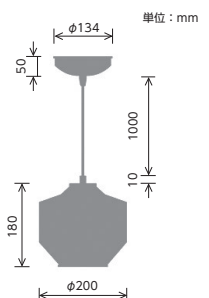

ガラスの透明感を利用し、電球のシルエットを含めトータルデザインされたシリーズ。中でもツヤ感のある特徴的なカラーリングのCP(コッパー)は、ミラー加工の特色を利用し消灯時には見えない電球が点灯した瞬間シェードを透過し、趣のある表情を楽しむことができます。

単位：mm

Romano-pendant ロマーノペンダント

型番 AW-0495E
¥20,500 (税抜)

カラー：本体3色 (CL, CP, GB)
素材：スチール・ガラス
光源：LED電球 (E26)60W 相当付属
重量：1.0kg
備考：引掛けシーリング (傾斜天井への取り付け不可)