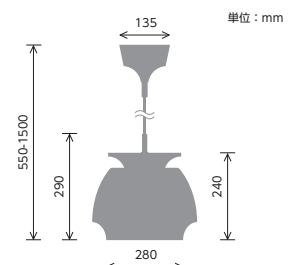

DI CLASSE

ディクラッセは「光が生み出す癒しの影をデザインする」をコンセプトに、照明をメインとした心地よい暮らしを提案する会社です。モノづくりの歴史がある東京東エリアを拠点に企画、デザイン、製造、販売、まで一貫して行っており、日本国内のインテリアショップでディクラッセの製品を見ることができます。また、オフィスに併設されたライティングギャラリー&ショップ「lux di classe」では、ディクラッセの全商品ラインナップをご覧いただけます。

真鍮フレームの、星形ランプ。Etoile(エトワール)はフランス語で、「星」という意味。真鍮の素材そのものを生かしたシェードは、あなたと過ごした時間の経過とともに、少しずつ味わい深い色合いに変化していきます。ガラスは、職人が1つ1つ手作業ではめこんでいるこだわりの照明です。

Etoile エトワール ペンダントランプ

型番 LP3020
¥28,000(税抜)

素材：ガラス(CLクリアー/FRフロスト)、スチール、真鍮
光源：白熱電球(E26)40W 普通球クリア付属
明るさ：485lm
色温度：2700K
重量：2.1kg
備考：引掛けシーリング、高さ調節可能

噴水をモチーフにデザインした柔らかく灯るペンダントランプ。Fontanは、噴水のように湧き上がる水の造形をイメージしたデザインで、柔らかく光るガラスにアクセントとして輝く真鍮をあしらっています。

Fontan フォンタン ペンダントランプ

型番 LP3144WH
¥27,000(税抜)

素材：ガラス、スチール
光源：白熱電球(E26)100W 普通球ホワイト付属
明るさ：1520lm
色温度：2700K
重量：2.5kg
備考：引掛けシーリング