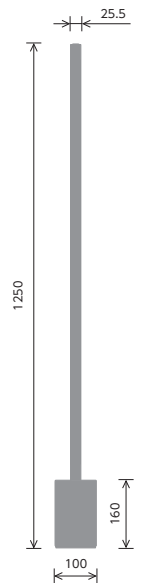

シンプルな装飾を施したウッドプレートとクラシカルなガラスシェードを組み合わせたシーリングライト。モダンインテリアやクラシカルなテイストとも相性抜群。

RAGDOL CEILINGLIGHT NATURAL

ラグドル 1灯シーリングライトナチュラル

型番 TC-1066-NA

電球別売 ¥18,000(税抜)

型番 TC-1066-60W-NA

電球セット ¥19,800(税抜)

光源：LED 電球 (対応電球 E26、60W まで)

重量：3kg

備考：引掛けシーリング、

電球セット TC-1066-60W-NA

明るさ：810lm、色温度：2800K

極限まで細くした直径 25.5mm の LED バーライト。シンプルなデザインと操作性に優れたリモコンが人気の間接照明。一つ置くだけで部屋の雰囲気が一変します。

単位：mm

NEO MANX LED FLOORLIGHT

ネオマンクス フロア

型番 TC-2007F-BK/WH

型番 TC-2007F-BSBK/BSWH

¥37,000(税抜)

真鍮 ¥45,000(税抜)

カラー：本体 3 色 (BK, WH, BS) / ベース 2 色 (BK, WH)

素材：スチール、ポリカーボネート、大理石、(真鍮)

光源：LED 一体型

明るさ：1100lm(電球色)/1300lm(昼白色)

色温度：2800～6500K

重量：3.6kg

備考：調光・調色、専用リモコン付属

調光機能付きスイッチ・回路、蛍スイッチでは使用不可

植物の陰影を楽しむ新感覚の間接照明。インテリアに馴染むスタイリッシュなデザインが特徴。自然の美しさを引き立てながら、空間に温かみのある雰囲気を演出します。

LUMINASTONE FLOOR LAMP

ルミナストーン フラワーベースランプ リモコン付き

型番 TC-1065V-R

¥27,000(税抜)

カラー：本体 2 色 (BK, WH) / サポートポールカラー 2 色 (SL, BR)

素材：大理石、ガラス、スチール

光源：LED 電球 (GU10)6W 付属

明るさ：580lm

色温度：2800～6500K

重量：5.8kg

備考：調光機能付きスイッチ・回路、蛍スイッチでは使用不可