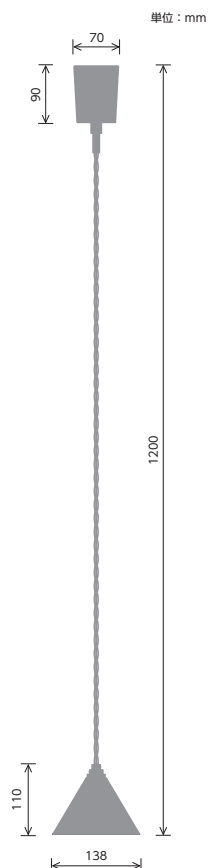

ORIGAMI LAMP

オリガミペンダントライト

型番 TC-1511(シーリングタイプ) / 1512(コンセントタイプ)

¥14,000(税抜)

カラー：本体 15 色 / コードカラー 2 色

素材：磁器、真鍮

光源：LED 電球 (E17) 付属

明るさ：440lm

色温度：2800K

重量：470g

備考：付属の LED 電球は調光機能付き回路、蛍スイッチでの使用不可。別途対応の電球をご用意ください。