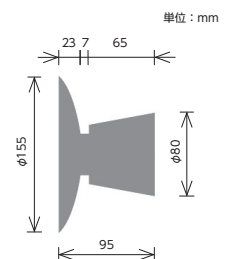

Probe-wall lamp S プルーブウォールランプ S

型番 AW-0658E

BK, WH ¥12,600 (税抜) BS ¥16,600 (税抜)

カラー：本体 3色 (BK, WH, BS)

素材：スチール・真鍮 / 真鍮

光源：LED 電球 (E17)25W 相当付属

重量：0.35kg

SWAN