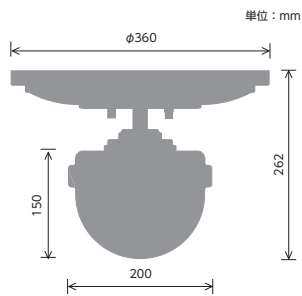

極限まで細くした直径 25.5mm の LED バーライト。シンプルなデザインと操作性に優れたリモコンが人気の間接照明。一つ置くだけで部屋の雰囲気が一変します。

単位：mm

NEO MANX LED FLOORLIGHT

ネオマンクス フロア

型番 TC-2007F-BK/WH

型番 TC-2007F-BSBK/BSWH

¥37,000(税抜)

真鍮 ¥45,000(税抜)