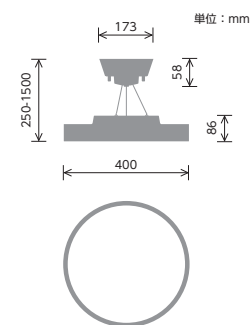

1台でシーリングランプにも、ペンダントランプにも。ワイヤーアジャスターを使って、リビングルームやワンルームでは天井に近い高さに設置することで、空間全体を明るくできます。ダイニングルームでは、ワイヤーを使って高さを調整することで、ペンダントランプのようにテーブル面をしっかりと照らし、空間に陰影をつくることができます。

Giorno ジョルノ シーリング ペンダントランプ

型番 LC3135GY/BK 型番 LC3135GR

¥42,000(税抜) リーフ ¥58,000(税抜)

カラー: 本体 3色 (GY,BK,GR)
素材: アルミニウム、スチール、ポリカーボネート(カバー)
アーティフィシャルグリーン(リーフのみ)

光源: LED 一体型
明るさ: 3500lm(5000K 時の最大値)
色温度: 2200 ~ 5000K

重量: 約 3.6kg
備考: ワンタッチアダプター式、ワイヤー吊り、高さ調節可能
リモコン付属

晩酌のためのランプ。仕事、子育て、家事 — 1日の全てがようやく終わり、ほっと一息。寝る前の一杯をより美味しく彩るのは、カクテリアポータブルランプです。

Cockterior カクテリア ポータブルランプ

型番 LA5408

¥9,000(税抜)

カラー: 本体 3色 (WH, GY, BK)
素材: スチール、ABS樹脂、アクリル
光源: LED 一体型

明るさ: 216lm
色温度: 3000K

重量: 約 0.4kg
備考: IP44、バッテリー式、点灯時間: 最大光量時約 5 時間
最小光量時約 170 時間

いつでもどこでもマグネッコ。リビングやベッドサイド、ベランダまで、さまざまなライフスタイルに寄り添う、充電式ポータブルランプです。

Magnecco マグネッコ ポータブルランプ

型番 LA5407

¥12,000(税抜)

カラー: 本体 2色 (BK, WH)
素材: ABS樹脂、スチール、アクリル、マグネット
光源: LED 一体型

明るさ: 240lm
色温度: 3000K

重量: 約 0.65kg
備考: IP54、バッテリー式
点灯時間: 最大光量時約 4 時間
最小光量時約 170 時間