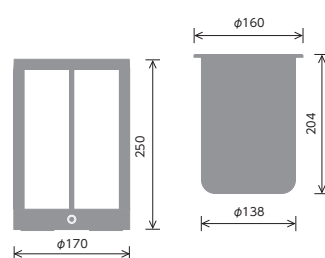

OnlyOne

OnlyOne は、灯りを通じて空間をワンランク上に引き上げる照明メーカーです。電球の美しさを LED 時代にも受け継ぎたいという思いから、フィラメント LED 電球「Siphon」を開発しました。100 種類以上のラインナップを揃え、ホテルやレストランなどで幅広く使用されています。また、照明器具ブランド「muni」は、シンプルで丸みのあるデザインが特徴で、控えめながらも深く上品な印象を与えてくれます。今年、新ブランドのポータブルランプ「yoi」をリリース。洗練されたデザインと質感でインテリアとしての価値を高めると同時に、防塵・防水性能によりアウトドアでも活躍する多機能なポータブルランプです。

洗練されたデザインと質感がインテリアとしての価値を高め、防塵・防水性能によりアウトドアでも活躍する優れたポータブルランプです。

高級感と機能性を兼ね備えた PILLAR の優しい光に包まれ、冷えたワインを手にすれば、日常が一瞬で特別な時間になります。

単位：mm

HANG ハング

型番 YPL01

¥18,000 (税抜)

カラー：本体 6 色 (OR, DG, WH, BL, GG, YE)

素材：アルミダイカスト

光源：LED 一体型

明るさ：120lm

色温度：2700K/3000K (2色切替)

重量：750g

備考：調光、IP65 (本体のみ)、バッテリー式

点灯時間約 10 時間 (100%点灯時)

単位：mm

PILLAR ピラー

型番 YPL02

¥28,000 (税抜)

カラー：本体 4 色 (DG, BL, GG, SD)

素材：アルミダイカスト、ガラス

光源：LED 一体型

明るさ：60lm

色温度：2700K/3000K (2色切替)

重量：1,450g

備考：調光、IP65 (本体のみ)、バッテリー式

点灯時間約 11 時間 (100%点灯時)