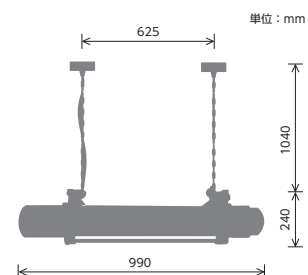

素材：アルミ・鉄・樹脂

光源：直管 LED ランプ (G13) 付属

明るさ：1660lm

色温度：2700K

重量：13kg

gram eight

gram eight

「こちよいい灯り、ここだけのシルエット」