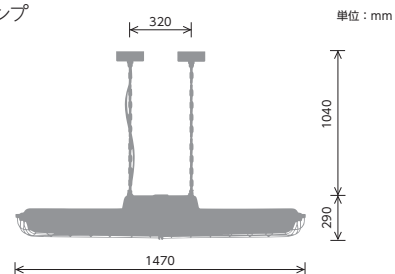

月をモチーフにした RUMANI シリーズから、4800lm の明るさと調光・調色機能を備え、角度調整が可能な 4 灯ペンダントライト。間接照明にもなるバックライトが空間をエレガントに彩ります。

RUMANI4 PENDANT LIGHT ルマーニ 4 ペンダントライト

型番 APE-710

¥35,000 (税抜)

カラー：本体2色 (BR, GL)

素材：鉄・樹脂

光源：LED 一体型

明るさ：4800lm

色温度：2700K ~ 6700K

重量：2.8kg

備考：調光・調色

旧東ドイツのヴィンテージ照明を現代の技術でリプロダクト。唯一無二の存在感が空間にインダストリアルなアクセントを加えます。施設照明としてもおすすめ。

Gauge Tube Lamp ゲージ チューブランプ

型番 ITL-1400

¥298,000 (税抜)

カラー：本体 1 色 (SL)

素材：アルミ・鉄・樹脂

光源：直管 LED ランプ (G13) 付属

明るさ：1820lm

色温度：2700K

重量：22kg

旧東ドイツの化学プラントで使われた防爆照明をリプロダクト。軽量化と耐久性を兼ね備えた独自のデザインが空間アクセントを加えます。施設照明としてもおすすめ。

Rhino Tube Lamp ライノ チューブランプ

型番 ITL-1402

¥168,000 (税抜)

カラー：本体 1 色 (SL)

素材：アルミ・鉄・樹脂

光源：直管 LED ランプ (G13) 付属

明るさ：1660lm

色温度：2700K

重量：13kg