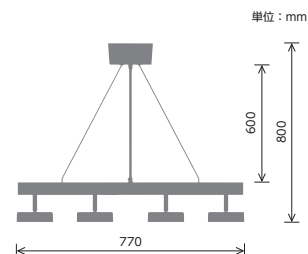

月をモチーフにした RUMANI シリーズから、4800lm の明るさと調光・調色機能を備え、角度調整が可能な 4 灯ペンダントライト。間接照明にもなるバックライトが空間をエレガントに彩ります。

RUMANI4 PENDANT LIGHT ルマーニ 4 ペンダントライト

型番 APE-710

¥35,000 (税抜)

カラー：本体2色 (BR, GL)

素材：鉄・樹脂

光源：LED 一体型

明るさ：4800lm

色温度：2700K ~ 6700K

重量：2.8kg

備考：調光・調色

旧東ドイツのヴィンテージ照明を現代の技術でリプロダクト。唯一無二の存在感が空間にインダストリアルなアクセントを加えます。施設照明としてもおすすめ。

Gauge Tube Lamp ゲージ チューブランプ

型番 ITL-1400

¥298,000 (税抜)

カラー：本体 1 色 (SL)

素材：アルミ・鉄・樹脂

光源：直管 LED ランプ (G13) 付属

明るさ：1820lm

色温度：2700K

重量：22kg

旧東ドイツの化学プラントで使われた防爆照明をリプロダクト。軽量化と耐久性を兼ね備えた独自のデザインが空間アクセントを加えます。施設照明としてもおすすめ。

Rhino Tube Lamp ライノ チューブランプ

型番 ITL-1402

¥168,000 (税抜)

カラー：本体 1 色 (SL)

素材：アルミ・鉄・樹脂

光源：直管 LED ランプ (G13) 付属

明るさ：1660lm

色温度：2700K

重量：13kg