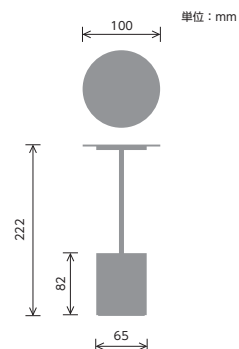

1台でシーリングランプにも、ペンダントランプにも。ワイヤーアジャスターを使って、リビングルームやワンルームでは天井に近い高さに設置することで、空間全体を明るくできます。ダイニングルームでは、ワイヤーを使って高さを調整することで、ペンダントランプのようにテーブル面をしっかりと照らし、空間に陰影をつくることができます。

Giorno ジョルノ シーリング ペンダントランプ

型番 LC3135GY/BK 型番 LC3135GR

¥42,000(税抜) リーフ ¥58,000(税抜)

カラー: 本体 3色 (GY,BK,GR)
素材: アルミニウム、スチール、ポリカーボネート(カバー)
アーティフィシャルグリーン(リーフのみ)

光源: LED 一体型
明るさ: 3500lm(5000K 時の最大値)
色温度: 2200 ~ 5000K

重量: 約 3.6kg
備考: ワンタッチアダプター式、ワイヤー吊り、高さ調節可能
リモコン付属

晩酌のためのランプ。仕事、子育て、家事 — 1日の全てがようやく終わり、ほっと一息。寝る前の一杯をより美味しく彩るのは、カクテリアポータブルランプです。

Cockterior カクテリア ポータブルランプ

型番 LA5408

¥9,000(税抜)

カラー: 本体 3色 (WH, GY, BK)
素材: スチール、ABS樹脂、アクリル
光源: LED 一体型

明るさ: 216lm
色温度: 3000K

重量: 約 0.4kg
備考: IP44、バッテリー式、点灯時間: 最大光量時約 5 時間
最小光量時約 170 時間

いつでもどこでもマグネッコ。リビングやベッドサイド、ベランダまで、さまざまなライフスタイルに寄り添う、充電式ポータブルランプです。

Magnecco マグネッコ ポータブルランプ

型番 LA5407

¥12,000(税抜)

カラー: 本体 2色 (BK, WH)
素材: ABS樹脂、スチール、アクリル、マグネット
光源: LED 一体型

明るさ: 240lm
色温度: 3000K

重量: 約 0.65kg
備考: IP54、バッテリー式
点灯時間: 最大光量時約 4 時間
最小光量時約 170 時間