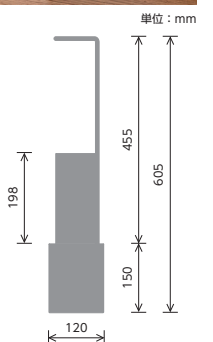

LUMINASTONE FLOOR LAMP

ルミナストーン フラワーベースランプ リモコン付き

型番 TC-1065V-R

¥27,000(税抜)

カラー：本体 2 色 (BK, WH) / サポートポールカラー 2 色 (SL, BR)

素材：大理石、ガラス、スチール

光源：LED 電球 (GU10)6W 付属

明るさ：580lm

色温度：2800～6500K

重量：5.8kg

備考：調光機能付きスイッチ・回路、蛍スイッチでは使用不可