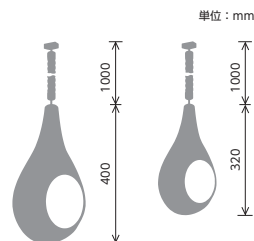

BOTANIC HANGING LIGHT

with FAKEGREEN ボタニック ハンギング ライト ウィズ フェイクグリーン

型番 APE-020FGI/FGJ 型番 APE-021FGK/FGL
L ¥21,000(税抜) M ¥19,000(税抜)

素材：ガラス・コットン
光源：LED 電球 (E26) 付属
明るさ：800lm
色温度：2700K
重量：1.2kg(L)/0.9kg(M)