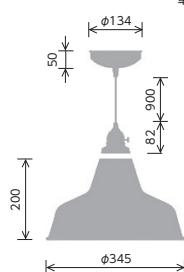

Railroad-pendant レイルロードペンダント

型番 AW-0375E
¥23,000 (税抜)

カラー：本体3色 (BK, GY, WH)
素材：アルミ・真鍮
光源：LED電球 (E26)100W 相当付属
重量：0.9kg
備考：引掛けシーリング (傾斜天井への取り付け不可)