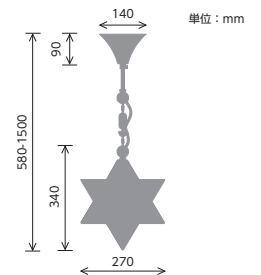

真鍮フレームの、星形ランプ。Etoile(エトワール)はフランス語で、「星」という意味。真鍮の素材そのものを生かしたシェードは、あなたと過ごした時間の経過とともに、少しずつ味わい深い色合いに変化していきます。ガラスは、職人が1つ1つ手作業ではめこんでいるこだわりの照明です。

Etoile エトワール ペンダントランプ

型番 LP3020
¥28,000(税抜)

素材：ガラス(CLクリアー/FRフロスト)、スチール、真鍮
光源：白熱電球(E26)40W 普通球クリア付属
明るさ：485lm
色温度：2700K
重量：2.1kg
備考：引掛けシーリング、高さ調節可能