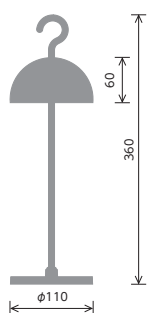

HANG ハング

型番 YPL01

¥18,000 (税抜)

カラー：本体 6 色 (OR, DG, WH, BL, GG, YE)

素材：アルミダイカスト

光源：LED 一体型

明るさ：120lm

色温度：2700K/3000K (2色切替)

重量：750g

備考：調光、IP65 (本体のみ)、バッテリー式

点灯時間約 10 時間 (100%点灯時)