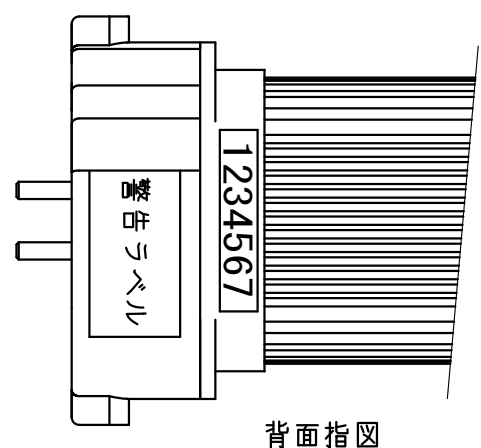

給電端子仕様)

記号	内容
L	ACランプ給電
N	100-240V

製品ラベル例 S = 2 : 1

警告ラベル S = 2 : 1

シリアルナンバーラベル例 S = 2 : 1

背面指図

特性表

品名	AHP-D32D/15-AP2	AHP-D32N/15-AP2	AHP-D32W/15-AP2	AHP-D32WW/15-AP2	AHP-D32L/15-AP2
入力電圧	AC100~240V	AC100~240V	AC100~240V	AC100~240V	AC100~240V
周波数	50/60Hz	50/60Hz	50/60Hz	50/60Hz	50/60Hz
消費電力	14.5W	14.5W	14.5W	14.5W	14.5W
全光束	2030lm	2100lm	2030lm	1980lm	1930lm
色温度	6500K	5000K	4000K	3500K	3000K
演色性	Ra83	Ra83	Ra83	Ra83	Ra83
1/2ビーム角	125°	125°	125°	125°	125°
設計寿命	40,000Hrs	40,000Hrs	40,000Hrs	40,000Hrs	40,000Hrs
製品重量	190g	190g	190g	190g	190g

シリアルナンバーラベル	PET クリア
警告ラベル	PET クリア
製品ラベル	PET クリア
タッピンねじ	ナベ M2.6
エンドキャップ	ホリカーボネート 乳白半透明
GY10q口金	ホリカーボネート 白
LED電源	非絶縁型電源
PCカバー	ホリカーボネート 乳白
アルミフレーム	A6063 B2アルマイト
LED回路基板	ガラスエポキシ樹脂
LED	ミッドパワータイプ
使用部品名	材質・規格・処理

REVISION	DRAWN	DATE	TOLERANCE	MATERIAL	MATERIAL NO.	REMARK
			MEASURE			
			L ≤ 16 ±0.1 ±0.3	DATE	SCALE A3	TITLE
			16 < L ≤ 63 ±0.2 ±0.5	2022.01.26	UNIT ミリ	仕様図
			63 < L ≤ 250 ±0.3 ±0.8	USED FSLR36 (akaria コンパクト蛍光灯)	ANGLE 3rd	
			250 < L ≤ 500 ±0.5 ±1.2	DESIGNED	CHECKED	PART NO.
			500 < L ±0.8 ±2.0	鈴木	渡部	株式会社アップルツリー
A	鈴木	2022.09.28	ANGLE ±1° ±5°	DRAWN	島澤	6-93314A
	赤城	2022.06.21		CHECKED		
				APPROVED		