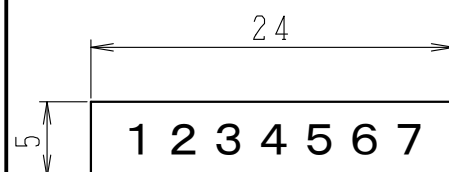

給電端子仕様)

記号	内容
L	ACランプ給電
N	100-240V

製品ラベル例 S = 2 : 1

警告ラベル S = 2 : 1

シリアルナンバーラベル例 S = 2 : 1

背面指図

特性表

品名	AHP-D32D/15-AP2	AHP-D32N/15-AP2	AHP-D32W/15-AP2	AHP-D32WW/15-AP2	AHP-D32L/15-AP2
入力電圧	AC100~240V	AC100~240V	AC100~240V	AC100~240V	AC100~240V
周波数	50/60Hz	50/60Hz	50/60Hz	50/60Hz	50/60Hz
消費電力	14.5W	14.5W	14.5W	14.5W	14.5W
全光束	2030lm	2100lm	2030lm	1980lm	1930lm
色温度	6500K	5000K	4000K	3500K	3000K
演色性	Ra83	Ra83	Ra83	Ra83	Ra83
1/2ビーム角	125°	125°	125°	125°	125°
設計寿命	40,000Hrs	40,000Hrs	40,000Hrs	40,000Hrs	40,000Hrs
製品重量	190g	190g	190g	190g	190g

REVISION	DRAWN	DATE	TOLERANCE	MATERIAL	MATERIAL NO.	REMARK
			MEASURE			
			L ≤ 16 ±0.1 ±0.3	DATE	SCALE A3	TITLE
			16 < L ≤ 63 ±0.2 ±0.5	2022.01.26	UNIT ミリ	仕様図
			63 < L ≤ 250 ±0.3 ±0.8	USED FSLR36 (akaria コンパクト蛍光灯)	ANGLE 3rd	
			250 < L ≤ 500 ±0.5 ±1.2	DESIGNED	CHECKED	PART NO.
			500 < L ±0.8 ±2.0	鈴木	渡部	株式会社アップルツリー
A	鈴木	2022.09.28	ANGLE ±1° ±5°	DRAWN	島澤	6-93314A
	赤城	2022.06.21		CHECKED		
				APPROVED		