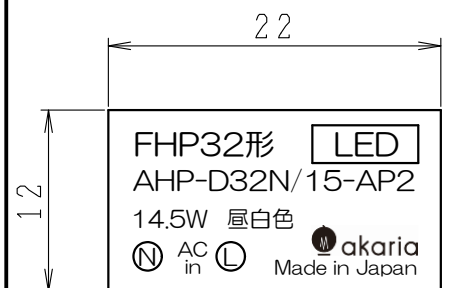

給電端子仕様)

記号	内容
L	ACランプ給電
N	100-240V

製品ラベル例 S = 2 : 1

警告ラベル S = 2 : 1

シリアルナンバーラベル例 S = 2 : 1

背面指図

特性表

品名	AHP-D32D/15-AP2	AHP-D32N/15-AP2	AHP-D32W/15-AP2	AHP-D32WW/15-AP2	AHP-D32L/15-AP2
入力電圧	AC100~240V	AC100~240V	AC100~240V	AC100~240V	AC100~240V
周波数	50/60Hz	50/60Hz	50/60Hz	50/60Hz	50/60Hz
消費電力	14.5W	14.5W	14.5W	14.5W	14.5W
全光束	2030lm	2100lm	2030lm	1980lm	1930lm
色温度	6500K	5000K	4000K	3500K	3000K
演色性	Ra83	Ra83	Ra83	Ra83	Ra83
1/2ビーム角	125°	125°	125°	125°	125°
設計寿命	40,000Hrs	40,000Hrs	40,000Hrs	40,000Hrs	40,000Hrs
製品重量	190g	190g	190g	190g	190g

シリアルナンバーラベル	PET クリア
警告ラベル	PET クリア
製品ラベル	PET クリア
タッピンねじ	ナベ M2.6
エンドキャップ	ホリカーボネート 乳白半透明
GY10q口金	ホリカーボネート 白
LED電源	非絶縁型電源
PCカバー	ホリカーボネート 乳白
アルミフレーム	A6063 B2アルマイト
LED回路基板	ガラスエポキシ樹脂
LED	ミッドパワータイプ
使用部品名	材質・規格・処理

REVISION	DRAWN	DATE	TOLERANCE	MATERIAL	MATERIAL NO.	REMARK
			MEASURE			
			L ≤ 16 ±0.1 ±0.3	DATE	SCALE A3	TITLE
			16 < L ≤ 63 ±0.2 ±0.5	2022.01.26	UNIT ミリ	仕様図
			63 < L ≤ 250 ±0.3 ±0.8	USED FSLR36 (akaria コンパクト蛍光灯)	ANGLE 3rd	
			250 < L ≤ 500 ±0.5 ±1.2	DESIGNED	CHECKED	PART NO.
			500 < L ±0.8 ±2.0	鈴木	渡部	株式会社アップルツリー
A	鈴木	2022.09.28	ANGLE ±1° ±5°	DRAWN	島澤	6-93314A
	赤城	2022.06.21		CHECKED		
				APPROVED		