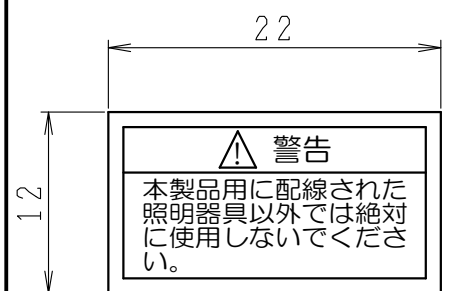

給電端子仕様)

記号	内容
L	ACランプ給電
N	100-240V

製品ラベル例 S = 2 : 1

警告ラベル S = 2 : 1

シリアルナンバーラベル例 S = 2 : 1

背面指図

特性表

品名	AHP-D32D/15-AP2	AHP-D32N/15-AP2	AHP-D32W/15-AP2	AHP-D32WW/15-AP2	AHP-D32L/15-AP2
入力電圧	AC100~240V	AC100~240V	AC100~240V	AC100~240V	AC100~240V
周波数	50/60Hz	50/60Hz	50/60Hz	50/60Hz	50/60Hz
消費電力	14.5W	14.5W	14.5W	14.5W	14.5W
全光束	2030lm	2100lm	2030lm	1980lm	1930lm
色温度	6500K	5000K	4000K	3500K	3000K
演色性	Ra83	Ra83	Ra83	Ra83	Ra83
1/2ビーム角	125°	125°	125°	125°	125°
設計寿命	40,000Hrs	40,000Hrs	40,000Hrs	40,000Hrs	40,000Hrs
製品重量	190g	190g	190g	190g	190g

REVISION	DRAWN	DATE	TOLERANCE	MATERIAL	MATERIAL NO.	REMARK
			MEASURE			
			L ≤ 16 ±0.1 ±0.3	DATE	SCALE A3	TITLE
			16 < L ≤ 63 ±0.2 ±0.5	2022.01.26	UNIT ミリ	仕様図
			63 < L ≤ 250 ±0.3 ±0.8	USED FSLR36 (akaria コンパクト蛍光灯)	ANGLE 3rd	
			250 < L ≤ 500 ±0.5 ±1.2	DESIGNED	CHECKED	PART NO.
			500 < L ±0.8 ±2.0	鈴木	渡部	株式会社アップルツリー
A	鈴木	2022.09.28	ANGLE ±1° ±5°	DRAWN	島澤	6-93314A
	赤城	2022.06.21		CHECKED		
				APPROVED		