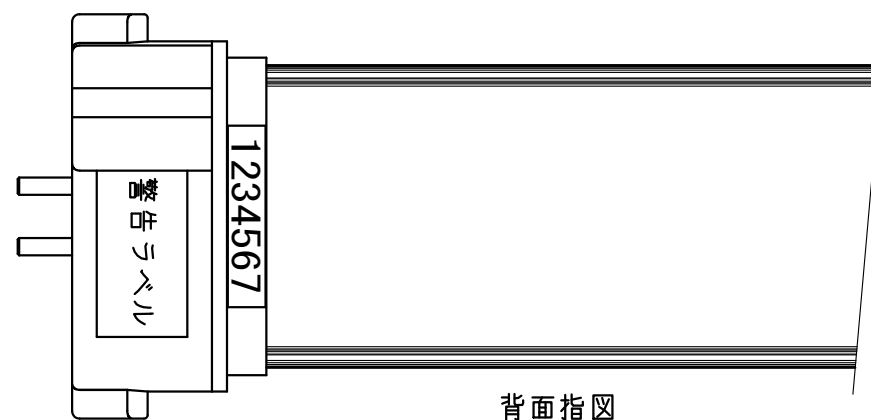

給電端子仕様)

記号	内容
L	ACランプ給電(L)
N	ACランプ給電(N)

製品ラベル例 S = 2 : 1

警告ラベル S = 2 : 1

シリアルナンバーラベル例 S = 2 : 1

背面指図

※ユニット長

タイプ	ユニット長
AHP-D32*/15-AP	410mm
AHP-D45*/18-AP	560mm

特性表

品名	AHP-D32N/15-AP	AHP-D32WW/15-AP	AHP-D45N/18-AP	AHP-D45WW/18-AP
入力電圧	AC100~240V			
周波数	50/60Hz			
消費電力	14.5W	14.5W	18W	18W
全光束	2100lm	1980lm	2600lm	2450lm
色温度	5000K	3500K	5000K	3500K
演色性	Ra83	Ra83	Ra83	Ra83
1/2ビーム角	119°	119°	119°	119°
設計寿命	40,000Hrs	40,000Hrs	40,000Hrs	40,000Hrs
製品重量	186g	186g	249g	249g
保証期間	3年	3年	3年	3年

REVISION	DRAWN	DATE	TOLERANCE	MATERIAL	MATERIAL NO.	REMARK
			MEASURE	DATE	SCALE	TITLE
			L ≤ 16 ±0.1 ±0.3	2020.09.15	A3	外形図
			16 < L ≤ 63 ±0.2 ±0.5	USED	UNIT	
			63 < L ≤ 250 ±0.3 ±0.8	FSLR (akaria)	ミリ	
			250 < L ≤ 500 ±0.5 ±1.2	コパ外蛍光灯)	ANGLE	
			500 < L ±0.8 ±2.0	DESIGNED	3rd	
			ANGLE ±1° ±5°	DRAWN		
				CHECKED		
				APPROVED		
				鈴木 鈴木		
				渡部 島澤		
					株式会社アップルツリー	
						6-93099