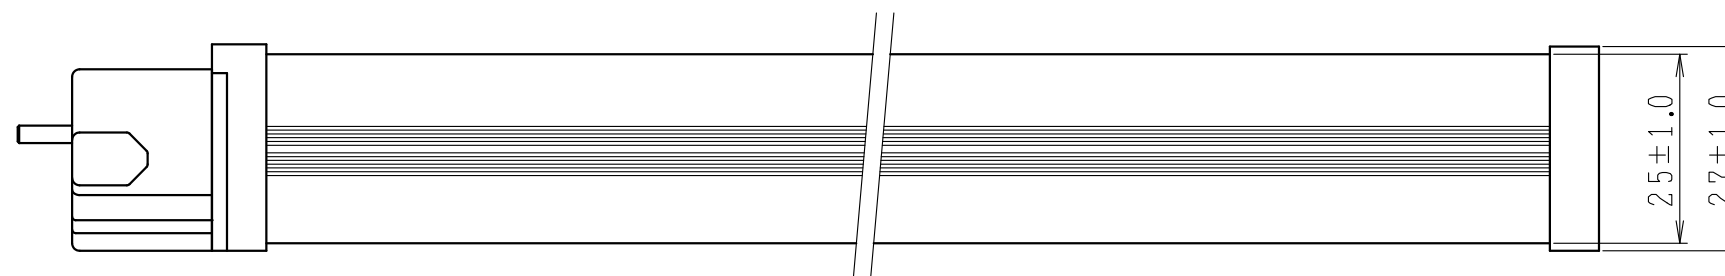

給電端子仕様)

記号	内容
L	ACランプ給電(L)
N	ACランプ給電(N)

製品ラベル例 S = 2 : 1

警告ラベル S = 2 : 1

シリアルナンバーラベル例 S = 2 : 1

背面指図

※ユニット長

タイプ	ユニット長
AHP-D32*/15-AP	410mm
AHP-D45*/18-AP	560mm

特性表

品名	AHP-D32N/15-AP	AHP-D32WW/15-AP	AHP-D45N/18-AP	AHP-D45WW/18-AP
入力電圧	AC100~240V			
周波数	50/60Hz			
消費電力	14.5W	14.5W	18W	18W
全光束	2100lm	1980lm	2600lm	2450lm
色温度	5000K	3500K	5000K	3500K
演色性	Ra83	Ra83	Ra83	Ra83
1/2ビーム角	119°	119°	119°	119°
設計寿命	40,000Hrs	40,000Hrs	40,000Hrs	40,000Hrs
製品重量	186g	186g	249g	249g
保証期間	3年	3年	3年	3年

REVISION	DRAWN	DATE	TOLERANCE	MATERIAL	MATERIAL NO.	REMARK
			MEASURE	DATE	SCALE	TITLE
			L ≤ 16 ±0.1 ±0.3	2020.09.15	A3	外形図
			16 < L ≤ 63 ±0.2 ±0.5	USED	UNIT	
			63 < L ≤ 250 ±0.3 ±0.8	FSLR (akaria)	ミリ	
			250 < L ≤ 500 ±0.5 ±1.2	コパ外蛍光灯)	ANGLE	
			500 < L ±0.8 ±2.0	DESIGNED	3rd	
			ANGLE ±1° ±5°	DRAWN		
				CHECKED		
				APPROVED		
				鈴木 鈴木		
				渡部 島澤		
					株式会社アップルツリー	
						6-93099