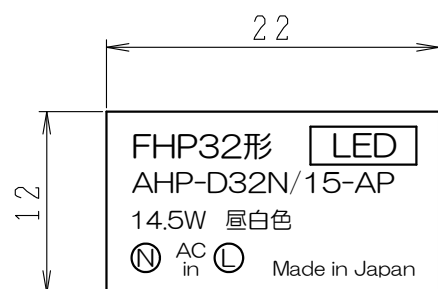

給電端子仕様)

記号	内容
L	ACランプ給電(L)
N	ACランプ給電(N)

製品ラベル例 S = 2 : 1

警告ラベル S = 2 : 1

シリアルナンバーラベル例 S = 2 : 1

背面指図

※ユニット長

タイプ	ユニット長
AHP-D32*/15-AP	410mm
AHP-D45*/18-AP	560mm

特性表

品名	AHP-D32N/15-AP	AHP-D32WW/15-AP	AHP-D45N/18-AP	AHP-D45WW/18-AP
入力電圧	AC100~240V			
周波数	50/60Hz			
消費電力	14.5W	14.5W	18W	18W
全光束	2100lm	1980lm	2600lm	2450lm
色温度	5000K	3500K	5000K	3500K
演色性	Ra83	Ra83	Ra83	Ra83
1/2ビーム角	119°	119°	119°	119°
設計寿命	40,000Hrs	40,000Hrs	40,000Hrs	40,000Hrs
製品重量	186g	186g	249g	249g
保証期間	3年	3年	3年	3年

REVISION	DRAWN	DATE	TOLERANCE	MATERIAL	MATERIAL NO.	REMARK
			MEASURE	DATE	SCALE	TITLE
			L ≤ 16 ±0.1 ±0.3	2020.09.15	A3	外形図
			16 < L ≤ 63 ±0.2 ±0.5	USED	UNIT	
			63 < L ≤ 250 ±0.3 ±0.8	FSLR (akaria)	ミリ	
			250 < L ≤ 500 ±0.5 ±1.2	コパ外蛍光灯)	ANGLE	
			500 < L ±0.8 ±2.0	DESIGNED	3rd	
			ANGLE ±1° ±5°	DRAWN		
				CHECKED		
				APPROVED		
				鈴木 鈴木		
				渡部 島澤		
					株式会社アップルツリー	
						6-93099