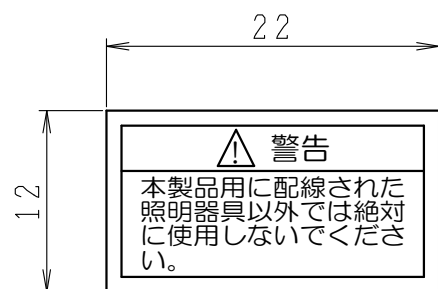

給電端子仕様)

記号	内容
L	ACランプ給電(L)
N	ACランプ給電(N)

製品ラベル例 S = 2 : 1

警告ラベル S = 2 : 1

シリアルナンバーラベル例 S = 2 : 1

背面指図

※ユニット長

タイプ	ユニット長
AHP-D32*/15-AP	410mm
AHP-D45*/18-AP	560mm

特性表

品名	AHP-D32N/15-AP	AHP-D32WW/15-AP	AHP-D45N/18-AP	AHP-D45WW/18-AP
入力電圧	AC100~240V			
周波数	50/60Hz			
消費電力	14.5W	14.5W	18W	18W
全光束	2100lm	1980lm	2600lm	2450lm
色温度	5000K	3500K	5000K	3500K
演色性	Ra83	Ra83	Ra83	Ra83
1/2ビーム角	119°	119°	119°	119°
設計寿命	40,000Hrs	40,000Hrs	40,000Hrs	40,000Hrs
製品重量	186g	186g	249g	249g
保証期間	3年	3年	3年	3年

REVISION	DRAWN	DATE	TOLERANCE	MATERIAL	MATERIAL NO.	REMARK
			MEASURE	DATE	SCALE	TITLE
			L ≤ 16 ±0.1 ±0.3	2020.09.15	A3	外形図
			16 < L ≤ 63 ±0.2 ±0.5	USED	UNIT	
			63 < L ≤ 250 ±0.3 ±0.8	FSLR (akaria)	ミリ	
			250 < L ≤ 500 ±0.5 ±1.2	コパ外蛍光灯)	ANGLE	
			500 < L ±0.8 ±2.0	DESIGNED	3rd	
			ANGLE ±1° ±5°	DRAWN		
				CHECKED		
				APPROVED		
				鈴木 鈴木		
				渡部 島澤		
					株式会社アップルツリー	
						6-93099