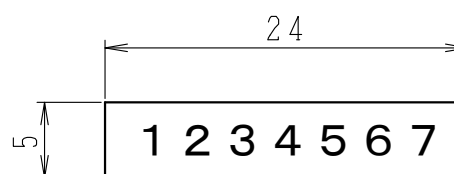

給電端子仕様)

記号	内容
L	ACランプ給電(L)
N	ACランプ給電(N)

製品ラベル例 S = 2 : 1

警告ラベル S = 2 : 1

シリアルナンバーラベル例 S = 2 : 1

背面指図

※ユニット長

タイプ	ユニット長
AHP-D32*/15-AP	410mm
AHP-D45*/18-AP	560mm

特性表

品名	AHP-D32N/15-AP	AHP-D32WW/15-AP	AHP-D45N/18-AP	AHP-D45WW/18-AP
入力電圧	AC100~240V			
周波数	50/60Hz			
消費電力	14.5W	14.5W	18W	18W
全光束	2100lm	1980lm	2600lm	2450lm
色温度	5000K	3500K	5000K	3500K
演色性	Ra83	Ra83	Ra83	Ra83
1/2ビーム角	119°	119°	119°	119°
設計寿命	40,000Hrs	40,000Hrs	40,000Hrs	40,000Hrs
製品重量	186g	186g	249g	249g
保証期間	3年	3年	3年	3年

REVISION	DRAWN	DATE	TOLERANCE	MATERIAL	MATERIAL NO.	REMARK
			MEASURE	DATE	SCALE	TITLE
			L ≤ 16 ±0.1 ±0.3	2020.09.15	A3	外形図
			16 < L ≤ 63 ±0.2 ±0.5	USED	UNIT	
			63 < L ≤ 250 ±0.3 ±0.8	FSLR (akaria)	ミリ	
			250 < L ≤ 500 ±0.5 ±1.2	コパ外蛍光灯)	ANGLE	
			500 < L ±0.8 ±2.0	DESIGNED	3rd	
			ANGLE ±1° ±5°	DRAWN		
				CHECKED		
				APPROVED		
				鈴木 鈴木		
				渡部 島澤		
					株式会社アップルツリー	
						6-93099